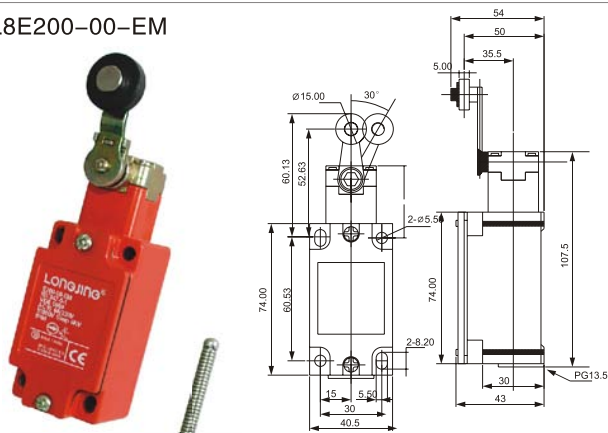

# LL8E200 Limit Switch 行程开关

LL8E200-00-AM

LL8E200-00-BM

LL8E200-00-CM

LL8E200-00-DM

LL8E200-00-EM

LL8E200-00-FM

LL8E200-00-LM

LL8E200-22-RM