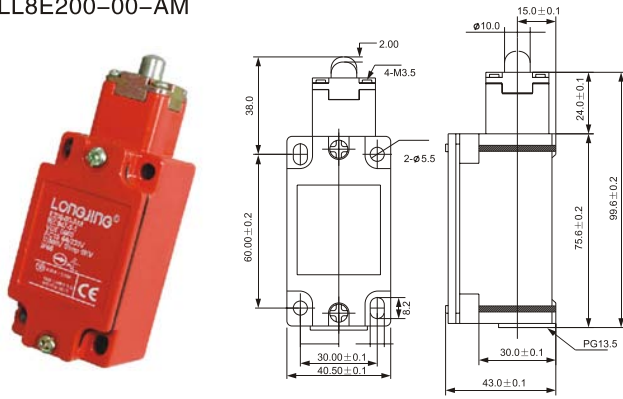

# LL8E200 Limit Switch 行程开关

LL8E200-00-AM

LL8E200-00-BM

LL8E200-00-CM

LL8E200-00-DM

LL8E200-00-EM

LL8E200-00-FM

LL8E200-00-LM

LL8E200-22-RM