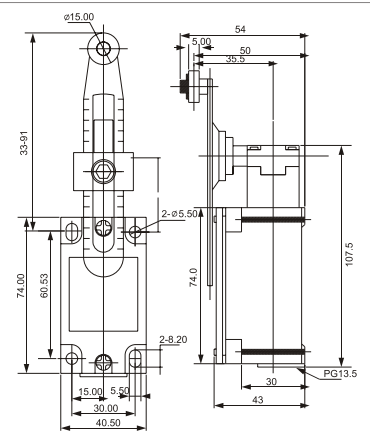

# LL8E200 Limit Switch 行程开关

LL8E200-00-AM

LL8E200-00-BM

LL8E200-00-CM

LL8E200-00-DM

LL8E200-00-EM

LL8E200-00-FM

LL8E200-00-LM

LL8E200-22-RM