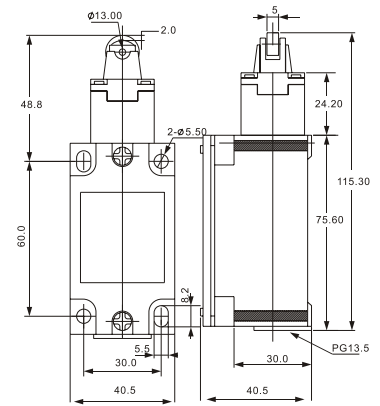

# LL8E200 Limit Switch 行程开关

LL8E200-00-AM

LL8E200-00-BM

LL8E200-00-CM

LL8E200-00-DM

LL8E200-00-EM

LL8E200-00-FM

LL8E200-00-LM

LL8E200-22-RM