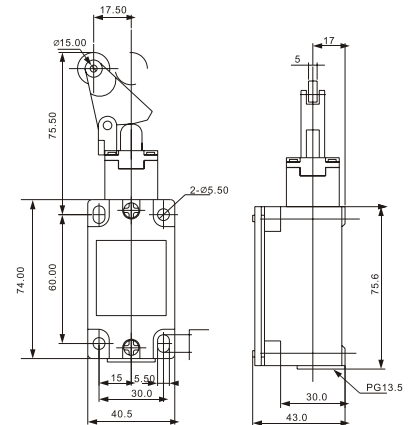

# LL8E200 Limit Switch 行程开关

LL8E200-00-AM

LL8E200-00-BM

LL8E200-00-CM

LL8E200-00-DM

LL8E200-00-EM

LL8E200-00-FM

LL8E200-00-LM

LL8E200-22-RM