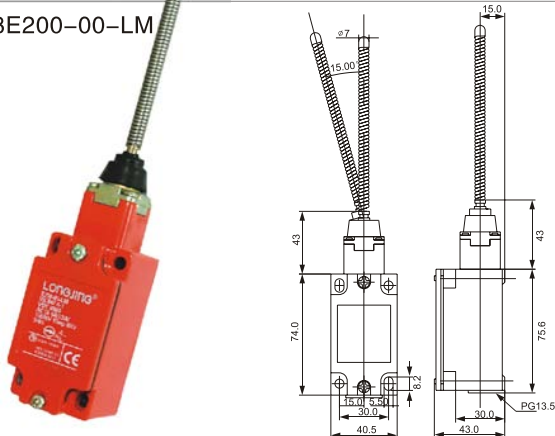

# LL8E200 Limit Switch 行程开关

LL8E200-00-AM

LL8E200-00-BM

LL8E200-00-CM

LL8E200-00-DM

LL8E200-00-EM

LL8E200-00-FM

LL8E200-00-LM

LL8E200-22-RM