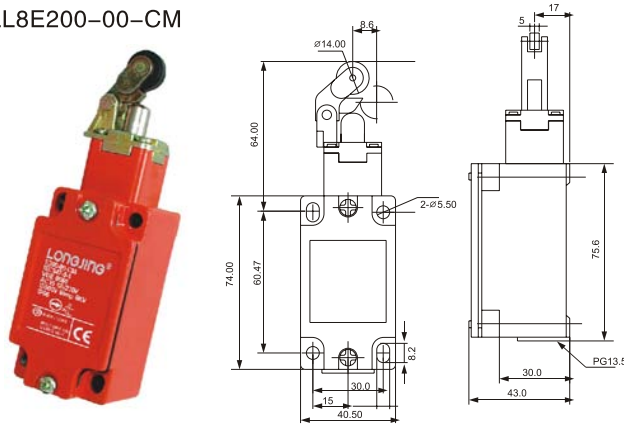

# LL8E200 Limit Switch 行程开关

LL8E200-00-AM

LL8E200-00-BM

LL8E200-00-CM

LL8E200-00-DM

LL8E200-00-EM

LL8E200-00-FM

LL8E200-00-LM

LL8E200-22-RM